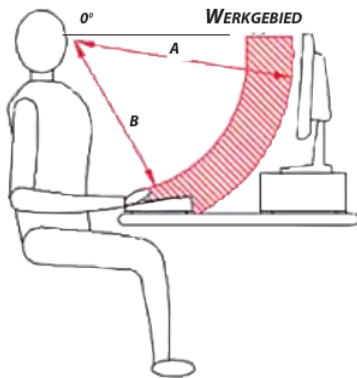

TYPE BEELDSCHERMGLAZEN

MONOFOCALE BEELDSCHERMGLAZEN

Monofocale beeldschermglazen, zijn glazen met één sterkte en geven, afhankelijk van de conditie van het oog, de mogelijkheid om scherp te zien op alle afstanden van het werkgebied. Het glas is geschikt voor personen tot een leeftijd van 40 jaar.

DATA BEELDSCHERMGLAZEN

Data beeldschermglazen, in deze glazen zitten meerdere sterktes verwerkt die naadloos in elkaar overlopen. Door deze bewerking geeft dit glas een ideale scherpste op het beeldscherm, toetsenbord en leeswerk. Het glas is geschikt voor personen in de leeftijdscategorie vanaf 40 jaar met een werkgebied dat niet groter is dan 30 cm.

MULTIFOCALE BEELDSCHERMGLAZEN

Multifocale beeldschermglazen, geven scherpste zicht op zowel het werkgebied afstanden als in de verte afstand. Het voordeel van deze bewerking is dat de bril continu gedragen kan worden zonder dat deze afgezet dient te worden wanneer men de werkplek verlaat om te gaan lopen. Het glas is geschikt voor personen in de leeftijdscategorie vanaf 40 jaar met een werkgebied groter dan 30 cm

AANPASSING BEELDSCHERMBRIL